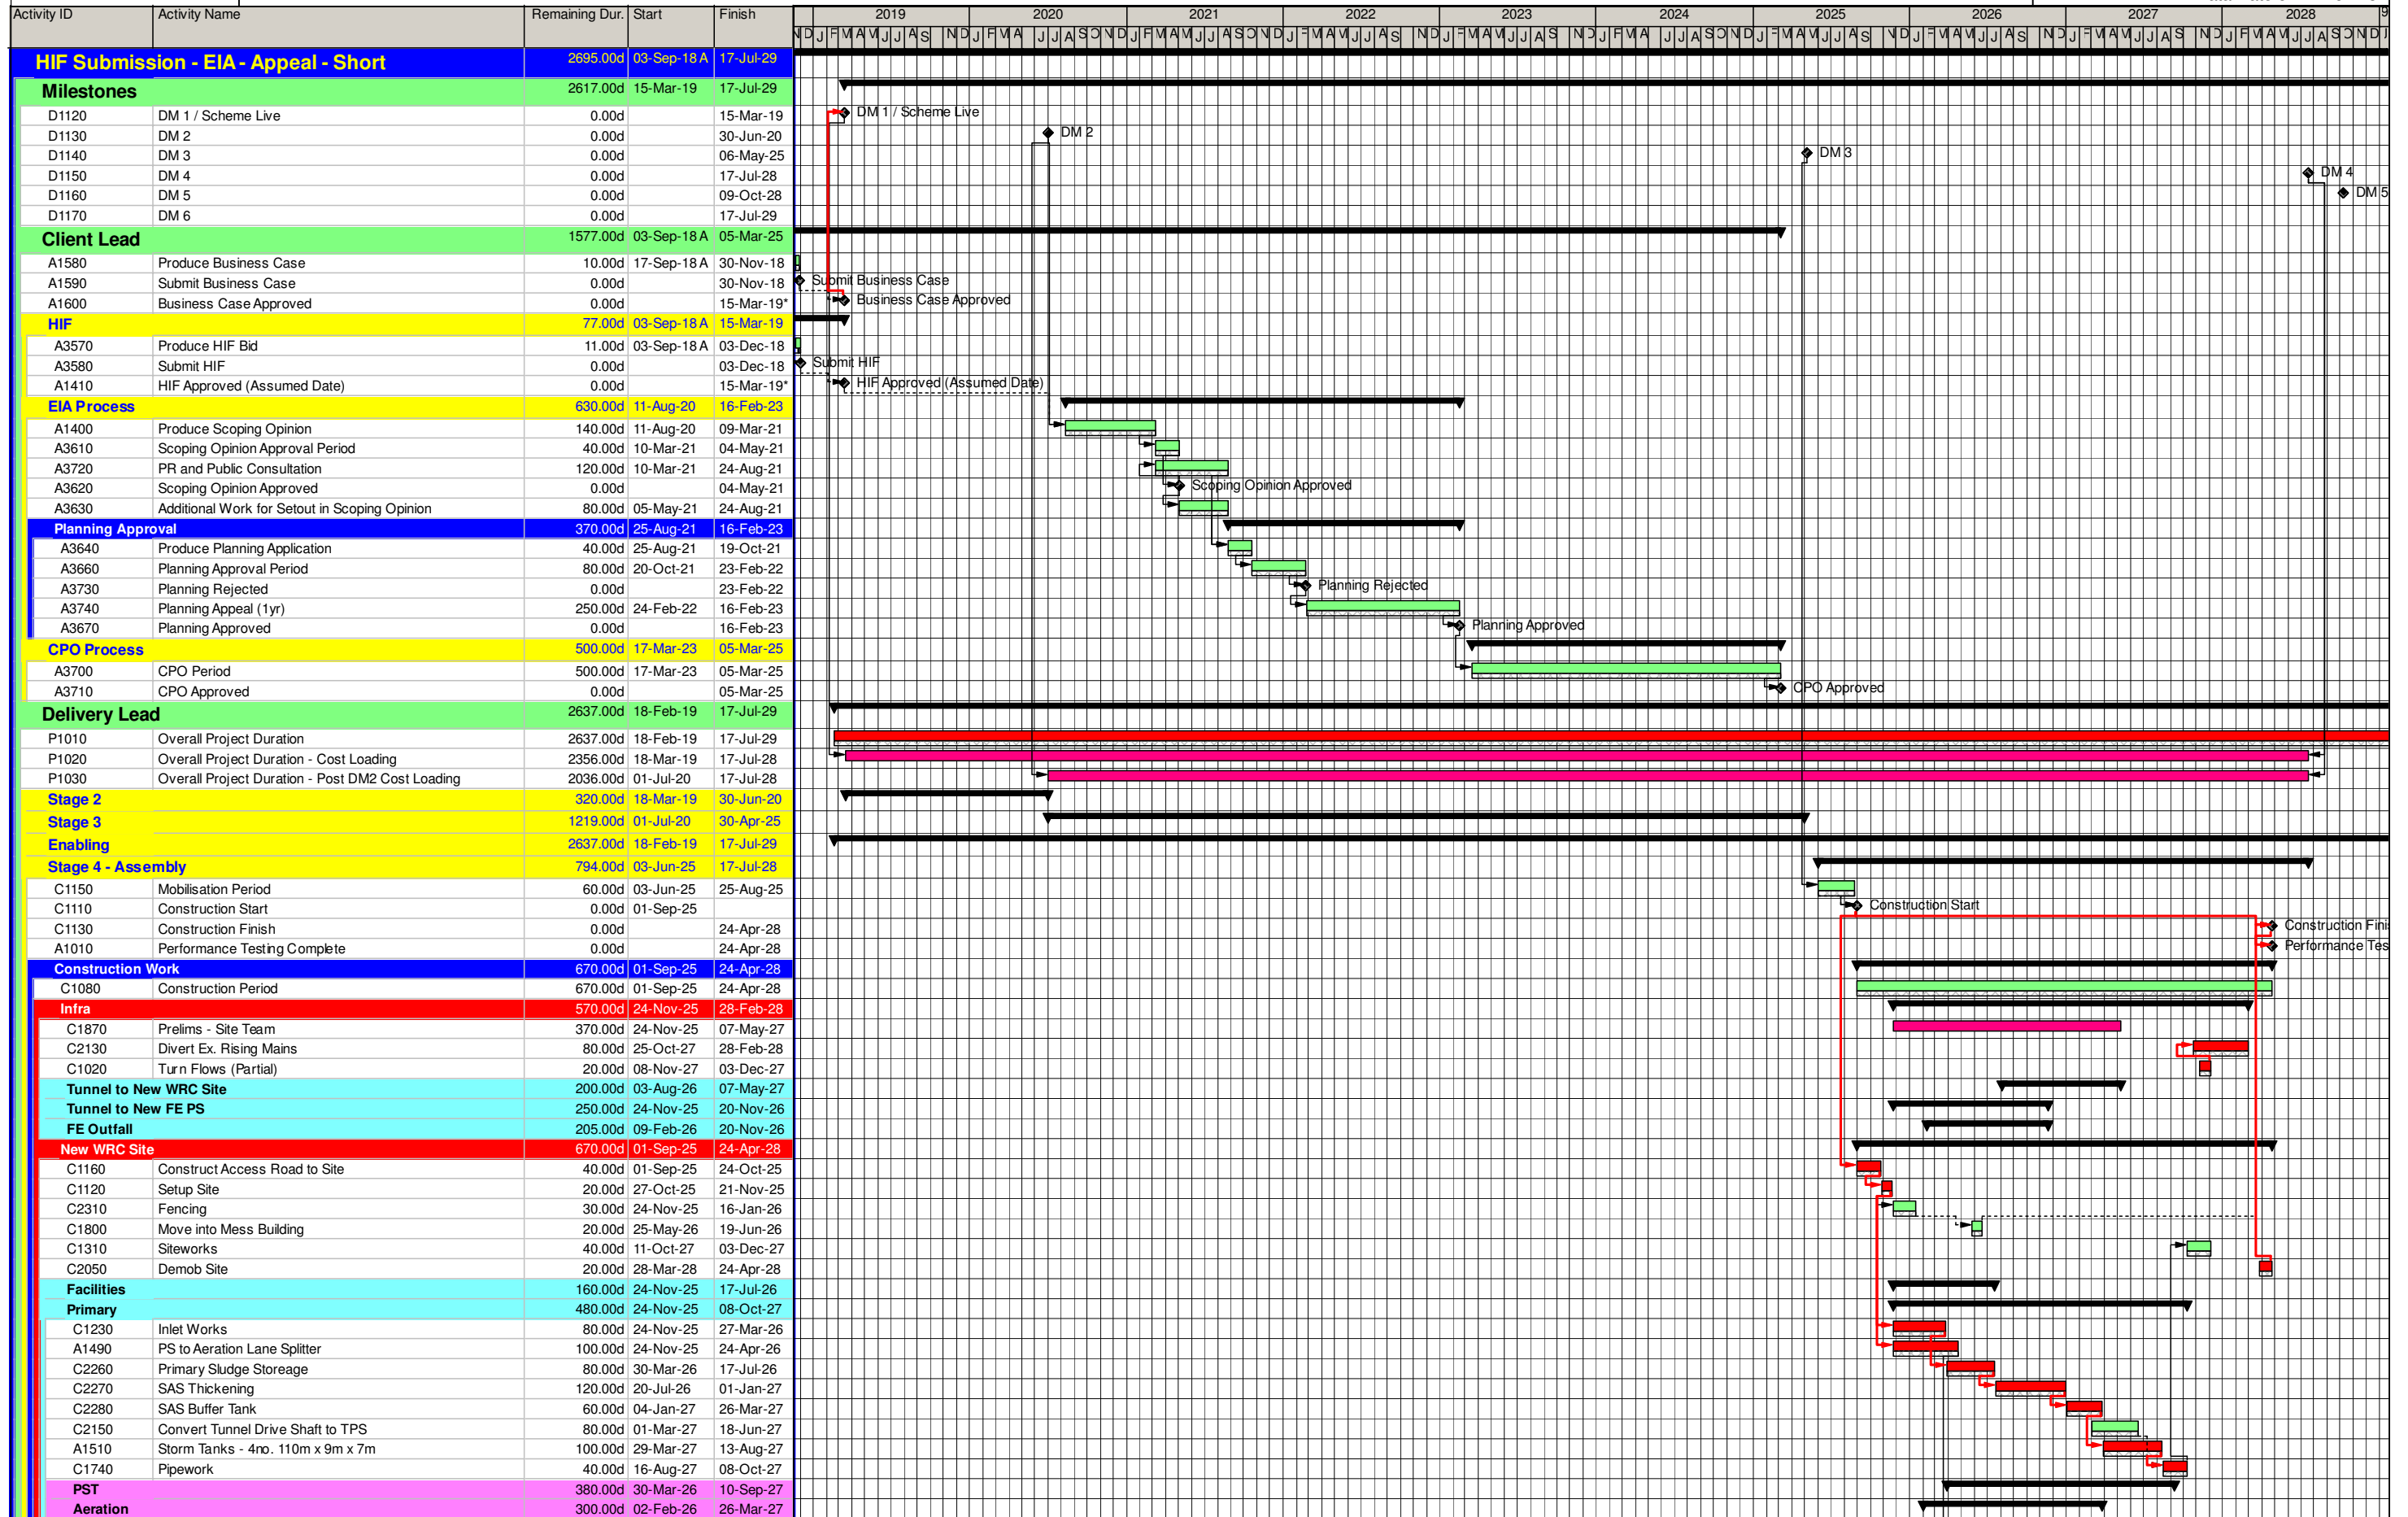

# HIF Submission - EIA - Appeal - Short - 17-Nov-18

Printed on 30-Nov-18 at  
Data Date of 17-Nov-18

◆ Milestone    ◆ Last Month MS    Progress    LoE    Activity    Critical Activity    Last Month    Summary